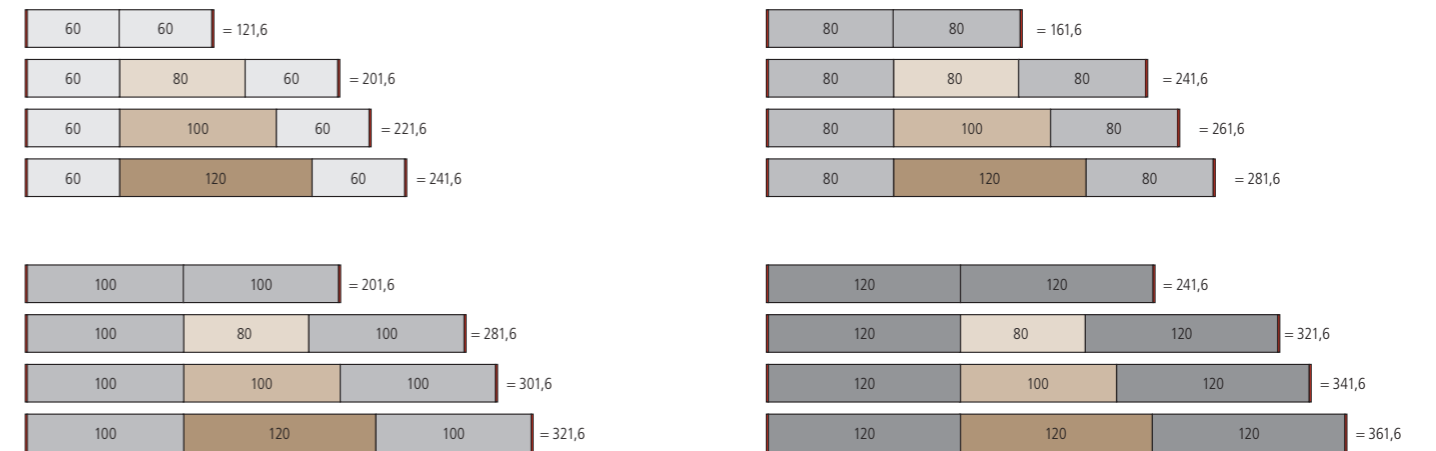

Hängend

Stehend

(Mit Sockelfüßen oder Metallkufe)

Breitenraster (cm)

Anbauelemente

Mittелеlemente mit Spangen

Abschlussseiten

2 x 0,8

(Abschlussseiten sind erforderlich als linker und rechter Abschluss einer Anbaukombination)

Breiten-Planungsbeispiele für Anbauelemente

(Breite inklusive Abschlussseiten 2 x 0,8 cm)

120 | 80 | 120 | 2x 0,8 cm (321,6)