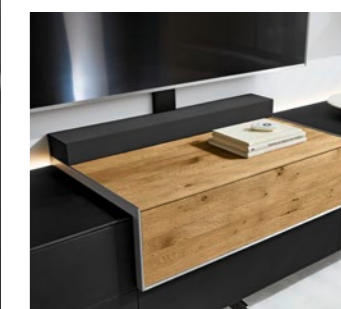

Wohnwand (804-16-77-80-30-0), Mattglas schwarz, Eiche massiv, gebürstet, Fußgestell verchromt, gebürstet, ca. B 342, H 68, T 60 cm.
Zubehör: LED-Beleuchtung, Soundbarhaube, TV-Halterung

Hängeelement (163-16-77-80-00-1), ca. B 113, H 36, T 35 cm.
Zubehör: LED-Beleuchtung

Beimöbel: Polstermöbel MR 2875; Beistelltische NELA

Schönheit in Schwarz

Auch in Mattglas schwarz ist das Programm eine echte Augenweide. Erst recht, wenn Applikationen in Eiche massiv für einen spannenden Kontrast sorgen.