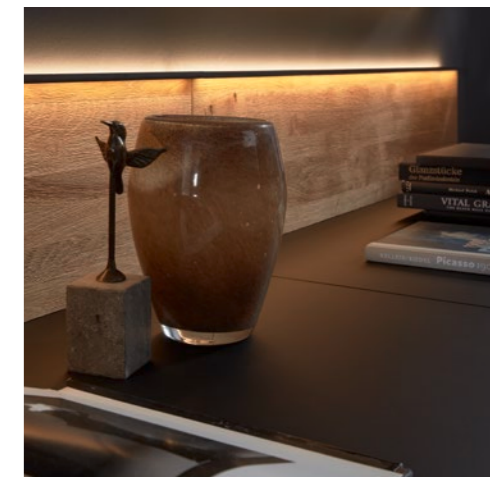

Wohnwand (Vorschlag 810), Mattglas schwarz, Eiche massiv gebürstet, ca. B 362, H 53 (mit Fußgestell 68 cm hoch), T 60 cm. Zubehör: LED-Beleuchtung, TV-Halterung

Glashängeschrank, Rückwand Eiche massiv, gebürstet, ca. B 113, H 35, T 30 cm. Zubehör: LED-Beleuchtung, **Beleuchtungsrahmen** mit LED-Beleuchtung

Beimöbel/Accessoires: Couchtisch FABIA; Teppich COLORADO STRIPE aus der DELUXE COLLECTION

Die LED-Beleuchtung – hier überall indirekt und im Hintergrund – sorgt für ein zauberhaftes Ambiente