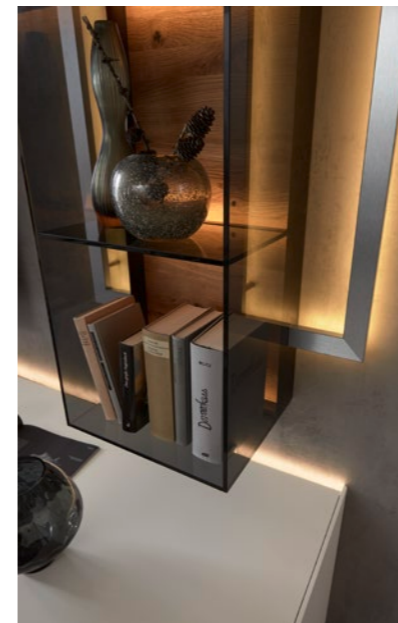

LED-BELEUCHTUNG ZUR AUSWAHL: INDIREKT OBEN UND UNTEN ODER EIN POWERSPOT

Glaskubus als Hingucker

Echte Eyecatcher sind die Kubus-Glaselemente in den Sideboards, Vitrinen und Hängeschränken. Mit ihrer Beleuchtung sorgen sie für eine zauberhafte Kamin-Optik. Ob in den Vitrinen oder Hängeschränken: Die sichtbaren Rückwände sind in vielen attraktiven Lack- und Holztonen verfügbar, beispielsweise in Eiche massiv gebürstet. Die stimmungsvolle Illumination hebt die Oberflächenstruktur des Holzes dezent hervor.