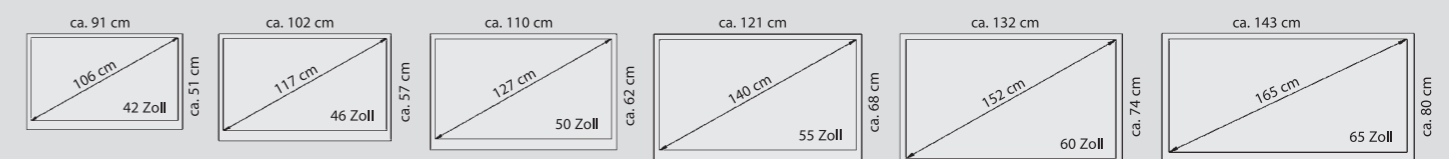

(Abschlussseiten sind erforderlich als linker und rechter Abschluss einer Anbaukombination)

Breiten-Planungsbeispiele für Anbauelemente

(Breite inklusive Abschlussseiten 2 x 0,8 cm)

120 | 80 | 120 | 2x 0,8 cm (321,6)

120 | 100 | 120 | 2x 0,8 cm (341,6)

120 | 120 | 120 | 2x 0,8 cm (361,6)

Maßübersicht Flachbildschirme

(Maße sind ca.-Maße und können je nach Hersteller abweichen)

STIMMUNGSVOLLES AMBIENTE

Wohnwand (Vorschlag 810), Mattglas schwarz, Eiche massiv gebürstet, ca. B 362, H 53 (mit Fußgestell 68 cm hoch), T 60 cm. Zubehör: LED-Beleuchtung, TV-Halterung