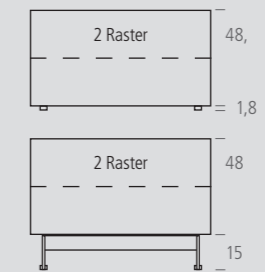

Lowboard (802-16-76-80-0L-1), hängend, Mattglas weiß, Eiche massiv, gebürstet, ca. B 302, H 53, T 60 cm. Zubehör: LED-Beleuchtung, Soundbarhaube, TV-Halterung

PLANUNGSHILFEN

Anbauelemente

Höhenraster (cm)

Hängend

Stehend

(Mit Sockelfüßen oder Metallkufe)

Breitenraster (cm)

Anbauelemente

Mittелеlemente mit Spangen

Abschlussseiten

2 x 0,8

(Abschlussseiten sind erforderlich als linker und rechter Abschluss einer Anbaukombination)

Breiten-Planungsbeispiele für Anbauelemente

(Breite inklusive Abschlussseiten 2 x 0,8 cm)

120 | 80 | 120 | 2x 0,8 cm (321,6)