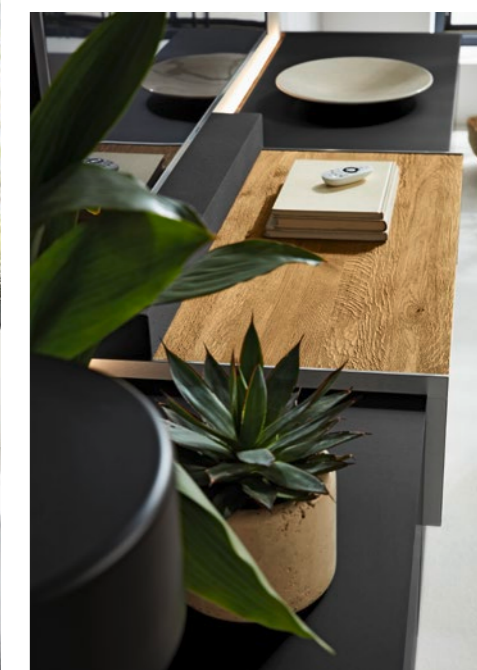

Wohnwand (804-16-77-80-30-0), Mattglas schwarz, Eiche massiv, gebürstet, Fußgestell verchromt, gebürstet, ca. B 342, H 68, T 60 cm.
Zubehör: LED-Beleuchtung, Soundbarhaube, TV-Halterung

Hängeelement (163-16-77-80-00-1), ca. B 113, H 36, T 35 cm.
Zubehör: LED-Beleuchtung

Beimöbel: Polstermöbel MR 2875; Beistelltische NELA

Schönheit in Schwarz

Auch in Mattglas schwarz ist das Programm eine echte Augenweide. Erst recht, wenn Applikationen in Eiche massiv für einen spannenden Kontrast sorgen.